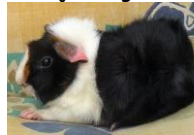

Geb. 29.03.2019

Geschlecht: männlich

Rasse: Rosette Satin

Farbe: Blau-Gold-Weiß

Geburtsgewicht: 92g

Wurfgröße: m:w 2:2

Züchter: Antje Klinger

Mutter
Yanke „Stecknitzzwerge“
 Geb. 06.05.2018
 Rasse: Rosette/ST
 Farbe: Solid Goldagouti-Rot-Weiß
 Züchter: Antje Klinger

Vater
Teyde „Stecknitzzwerge“
 Geb. 03.09.2018
 Rasse: Rosette/ST
 Farbe: Blau-Gold-Weiß
 Züchter: Antje Klinger

Cera „Stecknitzzwerge“
 Rasse: Rosette/ST
 Farbe: Solid Orangeagouti-Gold-Weiß
 Züchter: Antje Klinger

Vavoom „Kellinghusener Cremeschnitten“
 Rasse: Rosette
 Farbe: Blau-Gold
 Züchter: Meike Horn

Kimba „Stecknitzzwerge“
 Rasse: Rosette/ST
 Farbe: Schildpatt-Weiß
 Züchter: Antje Klinger

Nils „Stecknitzzwerge“
 Rasse: Rosette
 Farbe: Schildpatt-Weiß
 Züchter: Antje Klinger