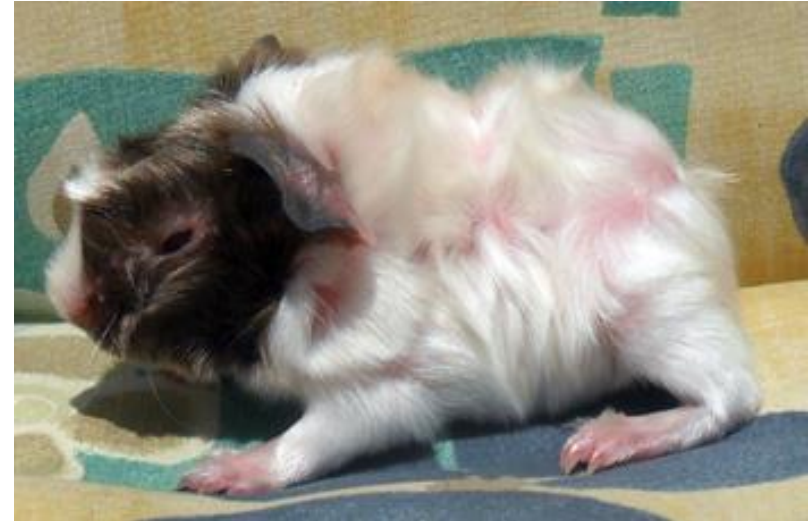

Abstammungsnachweis