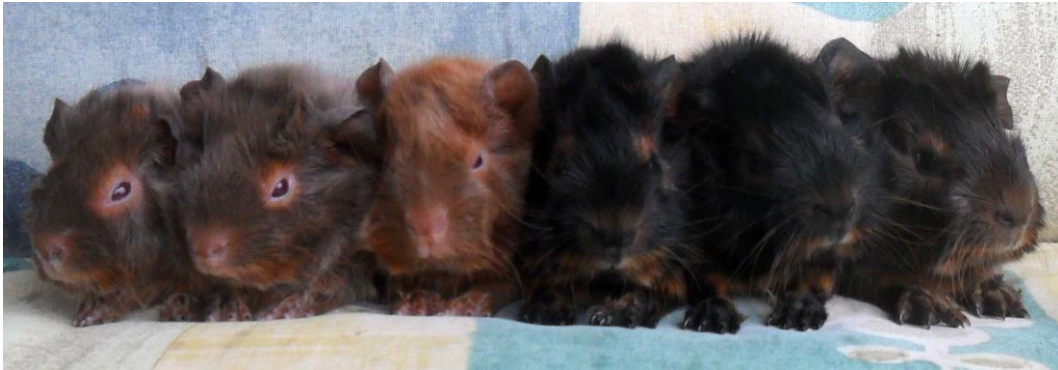

„C-Wurf“

Abstammungsnachweis

Stecknitzzwerge

Hobby-Rassemeerschweinchenzucht

Antje Klinger

Rehnaerstr. 2

19217 Carlow

Mobil: 0159/01319128

www.stecknitzzwerge.de