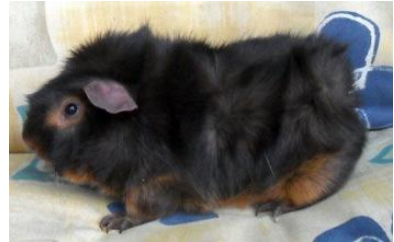

## Unterschrift Züchter

**Name: Ed „Stecknitzzwerge“**

**Geb. 04.01.2018**

**Geschlecht: männlich**

**Rasse: Rosette**

**Farbe: Chocolate Tan**

**Geburtsgewicht: 100g**

**Wurfgröße: m:w 2:2**

**Züchter: Antje Klinger**

**Mutter**  
**Zolya „Stecknitzzwerge“**  
 Geb. 24.06.2016  
 Rasse: Rosette  
 Farbe: Chocolate Tan  
 Züchter: Antje Klinger

**Vater**  
**Cäsar „Stecknitzzwerge“**  
 Geb. 20.07.2017  
 Rasse: Rosette  
 Farbe: Chocolate Tan  
 Züchter: Antje Klinger