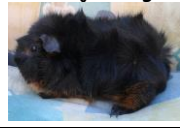

Geb. 20.08.2017
 Geschlecht: weiblich
 Rasse: Rosette
 Farbe: Slate Blue Tan
 Geburtsgewicht: 81g
 Wurfgröße: m:w 4:1

Züchter: Antje Klinger

Mutter
Gayane „Stecknitzzwerge“
 Geb. 17.03.2016
 Rasse: Rosette
 Farbe: Slate Blue Tan
 Züchter: Antje Klinger

Vater
Lanzelot „von den Heid-Schnuten“
 Geb. 07.09.2016
 Rasse: Rosette
 Farbe: Slate Blue Tan
 Züchter: Katrin Hadenfeldt

Droxine „Stecknitzzwerge“
 Rasse: Rosette
 Farbe: Black Tan
 Züchter: Antje Klinger