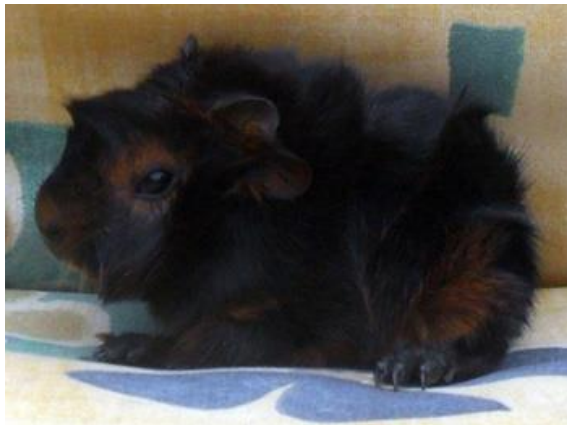

Meerschweinchen Stecknitzzwerge

Antje Klinger, Rehnaerstr. 2, 19217 Carlow, Tel. 038873/283123

Hobby-Meerschweinchenzucht von Rex, Rosette und Shetty

www.stecknitzzwerge.de

Unterschrift Züchter

Name: Lima „Stecknitzzwerge“

Geb. 26.12.2018

Geschlecht: weiblich

Rasse: Rosette

Farbe: Black Tan

Geburtsgewicht: 99g

Wurfgröße: m:w 0:1

Züchter: Antje Klinger

**Mutter
Wanja „Stecknitzzwerge“**

Geb. 21.10.2017

Rasse: Rosette/RT

Farbe: Slate Tan

Züchter: Antje Klinger

**Vater
Cäsar „Stecknitzzwerge“**

Geb. 20.07.2017

Rasse: Rosette/RT

Farbe: Chocolate Tan