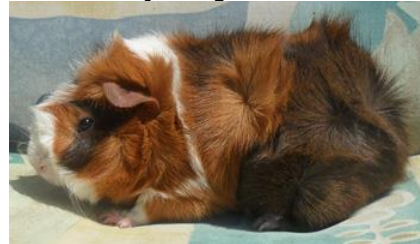

Warenka „Stecknitzzwerge“

Rasse: Rosette

Farbe: Solid Goldagouti-Rot-Weiß

Züchter: Antje Klinger

Unplugged „Stecknitzzwerge“

Rasse: Rosette

Farbe: Slate Blue-Gold-Weiß

Züchter: Antje Klinger

Ute „Stecknitzzwerge“

Rasse: Rosette

Farbe: Slate Blue-Gold-Weiß

Züchter: Antje Klinger

Avalon „Stecknitzzwerge“

Rasse: Rosette

Farbe: Solid Buffagouti-Buff-Weiß

Züchter: Antje Klinger

Ajeska „Stecknitzzwerge“

Rasse: Rosette

Farbe: Solid Buffagouti-Buff-Weiß

Orinocco „Stecknitzzwerge“

Rasse: Rosette/ST

Farbe: Schildpatt-Weiß

Gesa „Stecknitzzwerge“

Rasse: Rosette/TdT

Farbe: Slate Blue-Gold-Weiß

Kilix „vom schönen Oberland“

Rasse: Rosette

Farbe: Slate Blue-Gold-Weiß

Gesa „Stecknitzzwerge“

Rasse: Rosette/TdT

Farbe: Slate Blue-Gold-Weiß

Kilix „vom schönen Oberland“

Rasse: Rosette

Farbe: Slate Blue-Gold-Weiß

Only Love „Stecknitzzwerge“

Rasse: Rosette

Farbe: Schoko-Gold-Weiß

Avatar „Stecknitzzwerge“

Rasse: Rosette

Farbe: Solid Buffagouti-Buff-Weiß

Only Love „Stecknitzzwerge“

Rosette, Schoko-Gold-Weiß

Avatar „Stecknitzzwerge“

Rosette, Solid Buffagouti-Buff-Weiß

Rosetta „Stecknitzzwerge“

Rosette, Slate Blue-Gold-Weiß

Orlando „am Kieler Ostufer“

Rosette Satin, Schildpatt-Weiß

Yakari „Stecknitzzwerge“

Rosette, Schildpatt-Weiß

Lasse „Stecknitzzwerge“

Rosette/TdT, Slate Blue-Gold-Weiß

Zirze „vom schönen Oberland“

Rosette, Slate Blue-Gold-Weiß

Dädalus „vom schönen Oberland“

Rosette, Slate Blue-Gold-Weiß

Yakari „Stecknitzzwerge“

Rosette, Schildpatt-Weiß

Lasse „Stecknitzzwerge“

Rosette/TdT, Slate Blue-Gold-Weiß

Zirze „vom schönen Oberland“

Rosette, Slate Blue-Gold-Weiß

Dädalus „vom schönen Oberland“

Rosette, Slate Blue-Gold-Weiß

Leonie „Stecknitzzwerge“

Rosette, Schoko-Gold-Weiß

Quasimodo „Happy Guineaes“

Rosette/ST, Schoko-Buff-Weiß

Biene „vom Barker Schmiedeberg“

Rosette/TdT, Schoko-Buff-Weiß

Picasso „Kristallschweinchen“

Glatt haar, Solid Buffagouti-Buff-Weiß