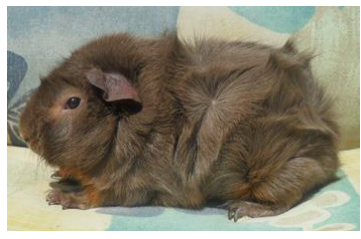

Geb. 09.10.2017
 Geschlecht: weiblich
 Rasse: Rosette
 Farbe: Slate Blue Tan
 Geburtsgewicht: 95g
 Wurfgröße: m:w 1:1

Züchter: Antje Klinger

Mutter
Varinha „Stecknitzzwerge“
 Geb. 22.03.2017
 Rasse: Rosette
 Farbe: Slate Blue Tan
 Züchter: Antje Klinger

Vater
Lanzelot „von den Heid-Schnuten“
 Geb. 07.09.2016
 Rasse: Rosette
 Farbe: Slate Blue Tan
 Züchter: Katrin Hadenfeldt

Gayane „Stecknitzzwerge“
 Rasse: Rosette
 Farbe: Slate Blue Tan
 Züchter: Antje Klinger