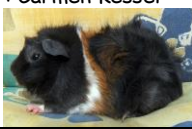

Geb. 28.03.2019
Geschlecht: männlich
Rasse: Rosette
Farbe: Blau-Gold-Weiß
Geburtsgewicht: 99g
Wurfgröße: m:w 2:3

Züchter: Antje Klinger

Mutter
Marnie „Stecknitzzwerge“
 Geb. 21.07.2018
 Rasse: Rosette
 Farbe: Schildpatt-Weiß
 Züchter: Antje Klinger

Vater
Takraf „Stecknitzzwerge“
 Geb. 03.09.2018
 Rasse: Rosette
 Farbe: Blau-Creme-Weiß
 Züchter: Antje Klinger

Anike „Stecknitzzwerge“
 Rasse: Rosette
 Farbe: Slate-Gold-Weiß
 Züchter: Antje Klinger

Amaretto „Glücksschweinchen aus Oberbüßsau“
 Rasse: Rosette
 Farbe: Blau-Gold-Weiß
 Züchter: Carmen Kessel