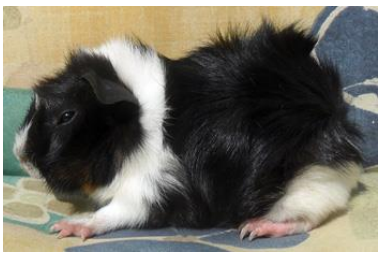

Meerschweinchen Stecknitzzwerge

Antje Klinger, Rehnaerstr. 2, 19217 Carlow, Tel. 038873/283123
 Hobby-Meerschweinchenzucht von Rex, Rosette und Shetty
www.stecknitzzwerge.de

Unterschrift Züchter

Name: Zeljko „Stecknitzzwerge“

Geb. 28.03.2019
Geschlecht: männlich
Rasse: Rosette
Farbe: Blau-Gold-Weiß
Geburtsgewicht: 99g
Wurfgröße: m:w 2:3

Züchter: Antje Klinger

Mutter
Marnie „Stecknitzzwerge“
 Geb. 21.07.2018
 Rasse: Rosette
 Farbe: Schildpatt-Weiß
 Züchter: Antje Klinger

Vater
Takraf „Stecknitzzwerge“
 Geb. 03.09.2018
 Rasse: Rosette
 Farbe: Blau-Creme-Weiß
 Züchter: Antje Klinger

Anike „Stecknitzzwerge“
 Rasse: Rosette
 Farbe: Slate-Gold-Weiß
 Züchter: Antje Klinger

Amaretto „Glücksschweinchen aus Oberbüßsau“
 Rasse: Rosette
 Farbe: Blau-Gold-Weiß
 Züchter: Carmen Kessel