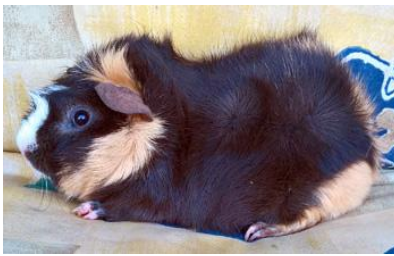

Geb. 28.03.2019
Geschlecht: männlich
Rasse: Rosette
Farbe: Blau-Gold-Weiß
Geburtsgewicht: 99g
Wurfgröße: m:w 2:3

Züchter: Antje Klinger

Mutter
Marnie „Stecknitzzwerge“
 Geb. 21.07.2018
 Rasse: Rosette
 Farbe: Schildpatt-Weiß
 Züchter: Antje Klinger

Vater
Takraf „Stecknitzzwerge“
 Geb. 03.09.2018
 Rasse: Rosette
 Farbe: Blau-Creme-Weiß
 Züchter: Antje Klinger

Anike „Stecknitzzwerge“
 Rasse: Rosette
 Farbe: Slate-Gold-Weiß
 Züchter: Antje Klinger

Amaretto „Glücksschweinchen aus Oberbüßsau“
 Rasse: Rosette
 Farbe: Blau-Gold-Weiß
 Züchter: Carmen Kessel